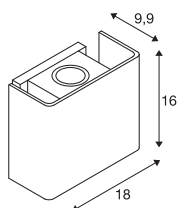

MANA OUT WL

wandopbouwarmatuur grijs/antraciet 11W 650lm
3000K CRI80 60° faseafsnijding

Nu ook verkrijgbaar met een kap van het trendy materiaal beton: de dimbare MANA OUT WL wandarmatuur creëert met zijn high performance LED een warmwit licht (3000 K). Dankzij beschermingsgraad IP65 is de outdoor-armatuur van aluminium en beton tegen alle weersomstandigheden bestand. De CRI van meer dan 80 zorgt voor een natuurlijke kleurweergave. En dankzij de al geïntegreerde led-driver is directe aansluiting op een spanning van 220 volt mogelijk.

TECHNISCHE SPECIFICATIES

Art.nr.	1003470
Aantal verschillende lichtopeningen	2
IP-code	IP 65
Slagvastheidsklasse	IK 02
Slagvastheid	0.2 Joule
Montage	Opbouw
Montagebeschrijving	Wand
Dimbaar	Ja
Dimtechniek	Fase-afsnijding
Primaire nominale spanning	220-240V ~50/60Hz
Secundaire stroom / spanning	500 mA
Veiligheidsklasse	I
Wattage	11 W
minimale omgevingstemperatuur	-20 °C
maximale omgevingstemperatuur	45 °C
Niveau van inschakelstroom	12.4 A
Duur van inschakelstroom	7.2 µs
Stroboscopisch effect (SVM)	0.04
Lumen	650 lm
Lichtkleurtemperatuur	3000 Kelvin
Stralingshoek	60 °
Kleur	grijs

Lichtbron

916573	
--------	---

CRI	80
LXXBXX gegevens	L70B50
Levensduur	30000 h
Lichtsterkteverdeling	assymmetrisch
Lichtval	direct-indirect
Risk Group	1
Lengte	18.2 cm
Breedte	16 cm
Hoogte	10.3 cm
Nettogewicht	2.67 kg
Brutogewicht	3.317 kg
BIG WHITE pagina	721