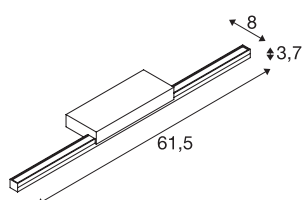

TECHNISCHE SPECIFICATIES

Art.nr.	1003506
IP-code	IP 20
Montage	Opbouw
Montagebeschrijving	Wand
Primaire nominale spanning	220-240V ~50/60Hz
Secundaire stroom / spanning	500 mA
Veiligheidsklasse	I
Wattage	12 W
minimale omgevingstemperatuur	-20 °C
maximale omgevingstemperatuur	40 °C
Niveau van inschakelstroom	9 A
Duur van inschakelstroom	150 µs
Stroboscopisch effect (SVM)	0.04
Lumen	1170 lm
Lichtkleurtemperatuur	3000/4000 Kelvin
Stralingshoek	120 °
Kleur	zwart
CRI	80
LXXBXX gegevens	L70B50
Levensduur	30000 h
Lichtsterkteverdeling	asymmetrisch
Lichtval	direct

Lichtbron

916618	
--------	---

Risk Group	0
Breedte	61.5 cm
Hoogte	3.7 cm
Diepte	8 cm
Nettogewicht	0.542 kg
Brutogewicht	0.881 kg
BIG WHITE pagina	339