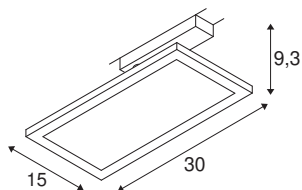

PANEL TRACK vierkant 150x300mm

1-fase spot zwart 18W 3000K

Modern en ruimtebesparend tegelijk zorgt PANEL voor een efficiënte basisverlichting. Met 1800 lumen en 3000 Kelvin zorgt de 1-fase led-armatuur voor een aangenaam, homogeen en verblindingsvrij licht. Gemonteerd van polycarbonaat (PC) en staal is hij bovendien extreem duurzaam met een led-levensduur van 50.000 uur. Beleef licht met SLV: al 40 jaar uw betrouwbare partner voor allerlei soorten binnenarmaturen.

TECHNISCHE SPECIFICATIES

Art.nr.	1004933
Aantal verschillende lichtopeningen	1
Draai- of kantelbaar	Draai- en zwenkbaar
IP-code	IP 20
Slagvastheid	0.2 Joule
Montagebeschrijving	Rail plafond,Rail wand
Primaire nominale spanning	220-240V ~50/60Hz
Secundaire stroom / spanning	450 mA
Veiligheidsklasse	II
Wattage	18 W
minimale omgevingstemperatuur	-20 °C
maximale omgevingstemperatuur	40 °C
Niveau van inschakelstroom	15 A
Duur van inschakelstroom	20 µs
Stroboscopisch effect (SVM)	0.01
Lumen	1800 lm
Lichtkleurtemperatuur	3000 Kelvin
Kleur	zwart
CRI	90
UGR ≤	27.5
LXXBXX gegevens	L70B50
Levensduur	50000 h

Lichtbron

916390	
--------	---

Lichtsterkteverdeling	rotatiesymmetrisch
Lichtval	direct
Risk Group	1
Lengte	30 cm
Breedte	15 cm
Hoogte	10.9 cm
Nettogewicht	0.535 kg
Brutogewicht	0.692 kg
BIG WHITE pagina	507