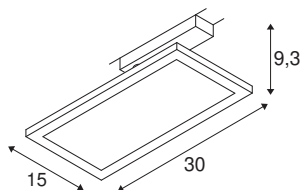

## PANEL TRACK vierkant 150x300mm

1-fase spot wit 18W 3000K

Modern en ruimtebesparend tegelijk zorgt PANEL voor een efficiënte basisverlichting. Met 1800 lumen en 3000 Kelvin zorgt de 1-fase led-armatuur voor een aangenaam, homogeen en verblindingsvrij licht. Daarnaast is er de robuuste constructie van de armatuur van polycarbonaat (PC) en staal en de lange led-levensduur van 50.000 uur. Beleef PANEL in actie en overtuig uzelf van een geslaagde lichtervaring.

## TECHNISCHE SPECIFICATIES

Art.nr.	1004934
Aantal verschillende lichtopeningen	1
Draai- of kantelbaar	Draai- en zwenkbaar
IP-code	IP 20
Slagvastheid	0.2 Joule
Montagebeschrijving	Rail plafond, Rail wand
Primaire nominale spanning	220-240V ~50/60Hz
Secundaire stroom / spanning	450 mA
Veiligheidsklasse	II
Wattage	18 W
minimale omgevingstemperatuur	-20 °C
maximale omgevingstemperatuur	40 °C
Niveau van inschakelstroom	15 A
Duur van inschakelstroom	20 µs
Stroboscopisch effect (SVM)	0.01
Lumen	1800 lm
Lichtkleurtemperatuur	3000 Kelvin
Kleur	wit
CRI	90
UGR ≤	27.5
LXXBXX gegevens	L70B50
Levensduur	50000 h

## Lichtbron

916390	
--------	---

<b>Lichtsterkteverdeling</b>	rotatiesymmetrisch
<b>Lichtval</b>	direct
<b>Risk Group</b>	1
<b>Lengte</b>	30 cm
<b>Breedte</b>	15 cm
<b>Hoogte</b>	10.9 cm
<b>Nettogewicht</b>	0.552 kg
<b>Brutogewicht</b>	0.71 kg
<b>BIG WHITE pagina</b>	507