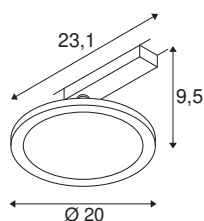

## PANEL TRACK rond 200mm

### 1-fase spot zwart 18W 3000K

Met de moderne en ruimtebesparende PANEL-armatuur zorgt u voor een efficiënte basisverlichting. Een aangenaam, homogeen en verblindingsvrij licht wordt geproduceerd door de 1 fase led-systeemarmatuur met 1800 lumen en 3000 Kelvin. De armatuur is gemonteerd van polycarbonaat (PC) en staal en heeft een lange led-levensduur van 50.000 uur. Beleef licht met SLV: al 40 jaar uw betrouwbare partner voor allerlei soorten binnenarmaturen.

## TECHNISCHE SPECIFICATIES

Art.nr.	1004935
Aantal verschillende lichtopeningen	1
Draai- of kantelbaar	Draai- en zwenkbaar
IP-code	IP 20
Slagvastheid	0.2 Joule
Montagebeschrijving	Rail plafond,Rail wand
Primaire nominale spanning	220-240V ~50/60Hz
Secundaire stroom / spanning	450 mA
Veiligheidsklasse	II
Wattage	18 W
minimale omgevingstemperatuur	-20 °C
maximale omgevingstemperatuur	40 °C
Niveau van inschakelstroom	15 A
Duur van inschakelstroom	20 µs
Stroboscopisch effect (SVM)	0.01
Lumen	1800 lm
Lichtkleurtemperatuur	3000 Kelvin
Kleur	zwart
CRI	90
LXXBXX gegevens	L70B50
Levensduur	50000 h
Lichtsterkteverdeling	rotatiesymmetrisch

## Lichtbron

916407	
--------	---

Lichtval	direct
Risk Group	1
Lengte	23.1 cm
Breedte	20 cm
Hoogte	11.05 cm
Nettogewicht	0.446 kg
Brutogewicht	0.602 kg
BIG WHITE pagina	507