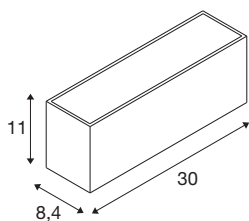

SITRA L WL UP/DOWN

led wandopbouwarmatuur voor buiten, antraciet, CCT-switch 3000/4000 K

SITRA is de moderne, markante verlichtingsserie van SLV, die variabele toepassingen in de buitenruimte mogelijk maakt. Ook het antracietkleurige wandarmatuur SITRA CUBE L UP/DOWN past naadloos in elke bouwstijl. Het indirecte verlichtingsplan licht elke geval spannend uit. En dankzij de robuuste constructie van aluminium en de IP65-beschermingsklasse is het wandarmatuur SITRA CUBE L UP/DOWN duurzaam en optimaal beschermd. 24 Watt, 2800 Lumen en een door middel van een CCT-switch te kiezen lichtkleur van 3000 of 4000 Kelvin kenmerken de ingebouwde led lichtbron. Bovendien is het armatuur tijdbesparend en eenvoudig aan te sluiten op 230 V netspanning. Wanneer laat u zich overtuigen door de voordelen van de buitenarmaturen van SLV?

TECHNISCHE SPECIFICATIES

Art.nr.	1005155
Aantal verschillende lichtopeningen	2
IP-code	IP 65
Slagvastheidsklasse	IK 05
Slagvastheid	0.7 Joule
Montage	Opbouw
Montagebeschrijving	Wand
Primaire nominale spanning	220-240V ~50/60Hz
Secundaire stroom / spanning	600 mA
Veiligheidsklasse	I
Wattage	24 W
minimale omgevingstemperatuur	-20 °C
maximale omgevingstemperatuur	40 °C
Aantal armaturen bij LS B16A	7
Aantal armaturen bij LS C16A	14
Niveau van inschakelstroom	15 A
Duur van inschakelstroom	300 µs
Stroboscopisch effect (SVM)	0.02
Lumen	2800/3060 lm
Lichtkleurtemperatuur	3000/4000 Kelvin
Stralingshoek	105 °
Kleur	antraciet

Lichtbron

916469	
916472	

CRI	80
LXXBXX gegevens	L70B50
Levensduur	50000 h
Risk Group	1
Breedte	30 cm
Hoogte	11 cm
Diepte	8.4 cm
Nettogewicht	1.695 kg
Brutogewicht	1.932 kg
BIG WHITE pagina	741