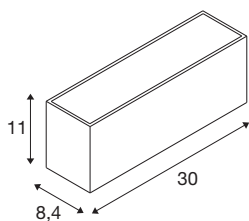

## SITRA L WL UP/DOWN

led wandopbouwarmatuur voor buiten, wit, CCT-switch 3000/4000 K

De elegante en tegelijkertijd moderne SLV-verlichtingsserie SITRA zorgt in elke buitenruimte voor sfeervolle verlichting. Vooral het witte SITRA CUBE L UP/DOWN wandarmatuur past naadloos in elke architectuur. Zo ontstaat een indirect verlichtingsplan dat elke gevel op een spannende manier uitlicht. En dankzij de robuuste constructie van aluminium en de IP65-beschermingsklasse is het wandarmatuur SITRA CUBE L UP/DOWN duurzaam en optimaal beschermd. 24 Watt, 2800 Lumen en een door middel van een CCT-switch te kiezen lichtkleur van 3000 of 4000 Kelvin kenmerken de ingebouwde led lichtbron. En de eenvoudige aansluiting op 230 V netspanning is daarna niet meer dan een formaliteit. Beleef licht met SLV, al 40 jaar uw betrouwbare partner voor allerlei soorten buitenarmaturen.

## TECHNISCHE SPECIFICATIES

Art.nr.	1005156
Aantal verschillende lichtopeningen	2
IP-code	IP 65
Slagvastheidsklasse	IK 05
Slagvastheid	0.7 Joule
Montage	Opbouw
Montagebeschrijving	Wand
Primaire nominale spanning	220-240V ~50/60Hz
Secundaire stroom / spanning	600 mA
Veiligheidsklasse	I
Wattage	24 W
minimale omgevingstemperatuur	-20 °C
maximale omgevingstemperatuur	40 °C
Aantal armaturen bij LS B16A	7
Aantal armaturen bij LS C16A	14
Niveau van inschakelstroom	15 A
Duur van inschakelstroom	300 µs
Stroboscopisch effect (SVM)	0.02
Lumen	2800/3060 lm
Lichtkleurtemperatuur	3000/4000 Kelvin
Stralingshoek	105 °
Kleur	wit

## Lichtbron

916469	
916472	

CRI	80
LXXBXX gegevens	L70B50
Levensduur	50000 h
Risk Group	1
Breedte	30 cm
Hoogte	11 cm
Diepte	8.4 cm
Nettogewicht	1.73 kg
Brutogewicht	1.974 kg
BIG WHITE pagina	741