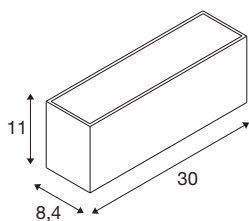

SITRA L WL UP/DOWN

led wandopbouwarmatuur voor buiten, roestkleurig,
CCT-switch 3000/4000 K

De klassiek moderne armaturenserie SLV SITRA zorgt voor variabele verlichting in elke buitenruimte. Ook het roestkleurige wandarmatuur SITRA CUBE L UP/DOWN past perfect bij elke bouwstijl. De indirecte verlichting licht elke gevel op een spannende manier uit. En dankzij de robuuste constructie van aluminium en de IP65-beschermingsklasse is het wandarmatuur SITRA CUBE L UP/DOWN duurzaam en optimaal beschermd. 24 Watt, 2800 Lumen en een door middel van een CCT-switch te kiezen lichtkleur van 3000 of 4000 Kelvin kenmerken de ingebouwde led lichtbron. Daarbij komt nog de eenvoudige montage met een spanning van 230 V. Wanneer laat u zich overtuigen door de voordelen van de buitenarmaturen van SLV?

TECHNISCHE SPECIFICATIES

Art.nr.	1005157
Aantal verschillende lichtopeningen	2
IP-code	IP 65
Slagvastheidsklasse	IK 05
Slagvastheid	0.7 Joule
Montage	Opbouw
Montagebeschrijving	Wand
Primaire nominale spanning	220-240V ~50/60Hz
Secundaire stroom / spanning	600 mA
Veiligheidsklasse	I
Wattage	24 W
minimale omgevingstemperatuur	-20 °C
maximale omgevingstemperatuur	40 °C
Aantal armaturen bij LS B16A	7
Aantal armaturen bij LS C16A	14
Niveau van inschakelstroom	15 A
Duur van inschakelstroom	300 µs
Stroboscopisch effect (SVM)	0.02
Lumen	2800/3060 lm
Lichtkleurtemperatuur	3000/4000 Kelvin
Stralingshoek	105 °
Kleur	roest

Lichtbron

916469	
916472	

CRI	80
LXXBXX gegevens	L70B50
Levensduur	50000 h
Risk Group	1
Breedte	30 cm
Hoogte	11 cm
Diepte	8.4 cm
Nettogewicht	1.673 kg
Brutogewicht	1.915 kg
BIG WHITE pagina	741