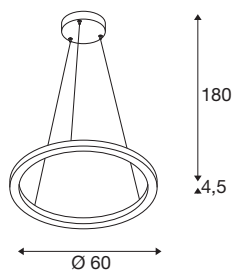

TECHNISCHE SPECIFICATIES

Art.nr.	1005177
Aantal verschillende lichtopeningen	2
Montage	Opbouw
Montagebeschrijving	Plafond
Dimbaar	Ja
Dimtechniek	Fase-afsnijding
Primaire nominale spanning	220-240V ~50/60Hz
Secundaire stroom / spanning	600 mA
Veiligheidsklasse	I
Wattage	24 W
Niveau van inschakelstroom	30 A
Duur van inschakelstroom	40 μs
Stroboscopisch effect (SVM)	0.05
Lumen	820/830 lm
Lichtkleurtemperatuur	2700/3000 Kelvin
Stralingshoek	130 °
Kleur	messing
CRI	90
Hoogte	4.5 cm
Diameter	60 cm
Pendellengte	180 cm
Nettogewicht	2.087 kg

Lichtbron

916535		Brutogewicht	4.071 kg
		BIG WHITE pagina	188