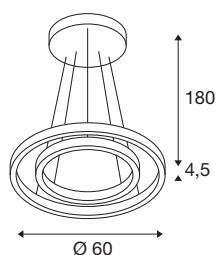

TECHNISCHE SPECIFICATIES

Art.nr.	1005178
Aantal verschillende lichtopeningen	2
Montage	Opbouw
Montagebeschrijving	Plafond
Dimbaar	Ja
Dimtechniek	Fase-afsnijding
Primaire nominale spanning	220-240V ~50/60Hz
Secundaire stroom / spanning	900 mA
Veiligheidsklasse	I
Wattage	35 W
Niveau van inschakelstroom	30 A
Duur van inschakelstroom	45 µs
Stroboscopisch effect (SVM)	0.12
Lumen	1230/1270 lm
Lichtkleurtemperatuur	2700/3000 Kelvin
Stralingshoek	130 °
Kleur	messing
CRI	90
Lichtval	direct - indirect
Hoogte	4.5 cm
Diameter	60 cm
Pendellengte	180 cm

Lichtbron

916489	
916535	

Nettogewicht	3.343 kg
Brutogewicht	5.245 kg
BIG WHITE pagina	189