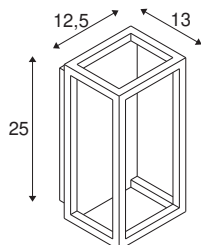

## TECHNISCHE SPECIFICATIES

Art.nr.	1005201
IP-code	IP 55
Montage	Opbouw
Montagebeschrijving	Wand
Aantal bij doorlussen	20
Primaire nominale spanning	100-277V ~50/60Hz
Secundaire stroom / spanning	350 mA
Veiligheidsklasse	I
Wattage	7.4 W
minimale omgevingstemperatuur	-20 °C
maximale omgevingstemperatuur	40 °C
Niveau van inschakelstroom	5 A
Duur van inschakelstroom	25 µs
Stroboscopisch effect (SVM)	0.01
Lumen	270 lm
Lichtkleurtemperatuur	3000 Kelvin
Kleur	antraciet
CRI	80
LXXBXX gegevens	L70B50
Levensduur	30000 h
Risk Group	0
Breedte	12.5 cm

## Lichtbron

916332	
--------	---

Hoogte	25 cm
Diepte	13 cm
Nettogewicht	1.029 kg
Brutogewicht	1.292 kg
BIG WHITE pagina	744