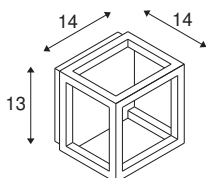

## QUADRULO CL

## TECHNISCHE SPECIFICATIES

Art.nr.	1005202
IP-code	IP 55
Montage	Opbouw
Montagebeschrijving	Plafond,Wand
Aantal bij doorlussen	20
Primaire nominale spanning	100-277V ~50/60Hz
Secundaire stroom / spanning	480 mA
Veiligheidsklasse	I
Wattage	7.5 W
minimale omgevingstemperatuur	-20 °C
maximale omgevingstemperatuur	40 °C
Stroboscopisch effect (SVM)	0.01
Lumen	230 lm
Lichtkleurtemperatuur	3000 Kelvin
Kleur	antraciet
CRI	80
LXXBXX gegevens	L70B50
Levensduur	30000 h
Risk Group	0
Lengte	14 cm
Breedte	14 cm
Hoogte	13 cm