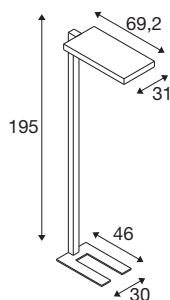

## TECHNISCHE SPECIFICATIES

Art.nr.	1005390
Aantal verschillende lichtopeningen	2
IP-code	IP 20
Slagvastheidsklasse	IK 02
Slagvastheid	0.2 Joule
Montage	Mobiel
Dimbaar	Ja
Dimtechniek	Aanraking
Primaire nominale spanning	200-240V ~50/60Hz
Secundaire stroom / spanning	2000 mA
Veiligheidsklasse	I
Wattage	79 W
minimale omgevingstemperatuur	-20 °C
maximale omgevingstemperatuur	45 °C
Aantal armaturen bij LS B16A	28
Aantal armaturen bij LS C16A	28
Niveau van inschakelstroom	6.24 A
Duur van inschakelstroom	194 $\mu$ s
Stroboscopisch effect (SVM)	0
Lumen	7600 lm
Lichtkleurtemperatuur	4000 Kelvin
Stralingshoek	80 °

## Lichtbron

916336	
--------	---

Kleur	zwart
CRI	80
UGR $\leq$	19
LXXBXX gegevens	L80B10
Levensduur	50000 h
Risk Group	0
Lengte	69.2 cm
Breedte	31 cm
Hoogte	195 cm
Nettogewicht	14.307 kg
Brutogewicht	17.288 kg
BIG WHITE pagina	445