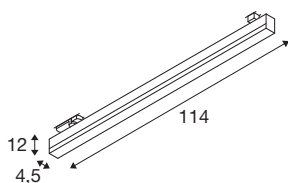

TECHNISCHE SPECIFICATIES

Art.nr.	1005397
IP-code	IP 20
Montagebeschrijving	Rail plafond
Dimbaar	Ja
Dimtechniek	DALI 2
Primaire nominale spanning	220-240V ~50/60Hz
Secundaire stroom / spanning	700 mA
Veiligheidsklasse	I
Wattage	39 W
minimale omgevingstemperatuur	-20 °C
maximale omgevingstemperatuur	40 °C
Nominaal stand-byvermogen	0.5 W
Netwerk nominaal standby-vermogen	0.5 W
Niveau van inschakelstroom	26 A
Duur van inschakelstroom	140 µs
Stroboscopisch effect (SVM)	0.03
Lumen	3000/3000 lm
Lichtkleurtemperatuur	3000/4000 Kelvin
Stralingshoek	120 °
Kleur	zwart
CRI	90
UGR ≤	25

Lichtbron

916361	
--------	---

LXXBXX gegevens	L70B50
Levensduur	30000 h
Risk Group	1
Lengte	114 cm
Breedte	4.5 cm
Hoogte	12 cm
Nettogewicht	2.106 kg
Brutogewicht	2.6 kg
BIG WHITE pagina	532