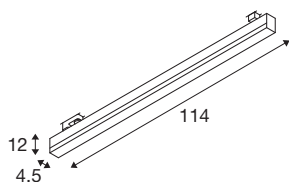

## SIGHT TRACK

### 3-fase spot wit CCT

SIGHT is de moderne wand- en plafondarmatuur voor opbouwmontage op stroomrails. Bovendien slaat de van aluminium en acryl gemonteerde armatuur in de kleur wit overal een professioneel figuur. Bovendien is de SIGHT met zijn led-levensduur van 30.000 uur ook nog uiterst duurzaam. Beleef licht met SLV: al 40 jaar uw betrouwbare partner voor allerlei soorten binnenarmaturen.

## TECHNISCHE SPECIFICATIES

Art.nr.	1005401
IP-code	IP 20
Montagebeschrijving	Rail plafond
Primaire nominale spanning	220-240V ~50/60Hz
Secundaire stroom / spanning	700 mA
Veiligheidsklasse	I
Wattage	37 W
minimale omgevingstemperatuur	-20 °C
maximale omgevingstemperatuur	40 °C
Stroboscopisch effect (SVM)	0.04
Lumen	3000/3000 lm
Lichtkleurtemperatuur	3000/4000 Kelvin
Stralingshoek	120 °
Kleur	wit
CRI	90
UGR ≤	25
LXXBXX gegevens	L70B50
Levensduur	30000 h
Risk Group	1
Lengte	114 cm
Breedte	4.5 cm
Hoogte	12 cm