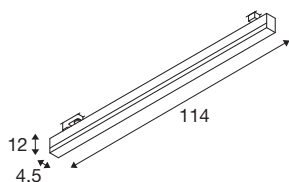

## SIGHT TRACK

### 3-fase spot zilver CCT

SIGHT is de moderne wand- en plafondarmatuur voor opbouwmontage op stroomrails. Bovendien slaat de van aluminium en acryl gemonteerde armatuur in de kleur grijs overal een professioneel figuur. Bovendien is SIGHT Track met zijn led-levensduur van 30.000 uur ook nog uiterst duurzaam. Ervaar SIGHT in actie en overtuig uzelf van een geslaagde lichtervaring.

## TECHNISCHE SPECIFICATIES

Art.nr.	1005402
IP-code	IP 20
Montagebeschrijving	Rail plafond
Primaire nominale spanning	220-240V ~50/60Hz
Secundaire stroom / spanning	700 mA
Veiligheidsklasse	I
Wattage	37 W
minimale omgevingstemperatuur	-20 °C
maximale omgevingstemperatuur	40 °C
Stroboscopisch effect (SVM)	0.04
Lumen	3000/3000 lm
Lichtkleurtemperatuur	3000/4000 Kelvin
Stralingshoek	120 °
Kleur	grijs
CRI	90
UGR ≤	25
LXXBXX gegevens	L70B50
Levensduur	30000 h
Risk Group	1
Lengte	114 cm
Breedte	4.5 cm
Hoogte	12 cm