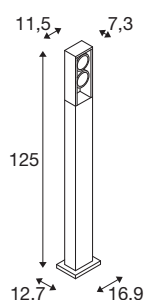

ESKINA FRAME 125 Pole double

staand armatuur antraciet 27W 3000/4000K 95°

Een rondom geslaagd design, elegant verpakt in de rechthoekige aluminium omlijsting: de populaire outdoor-armaturen van de ESKINA-serie bieden nu met het designalternatief FRAME nog meer toepassingsmogelijkheden. Zo slaat het antracietkleurige ESKINA FRAME bij elk gebruik buiten een stijlvol figuur. De draaibare lampkoppen zorgen voor flexibel instelbare lichtuitredingen. Dankzij de hoge IP-beschermingsklasse is de ESKINA optimaal beschermd tegen weer en wind. Daar komt nog bij dat de lichtkleur (3000/4000 K) via de CCT-switch flexibel voor de installatie kan worden ingesteld. De eenvoudige installatie is daarna niet meer dan een formaliteit.

TECHNISCHE SPECIFICATIES

Art.nr.	1005439
Aantal verschillende lichtopeningen	2
Draai- of kantelbaar	zwenkbaar
IP-code	IP 65
Slagvastheidsklasse	IK 06
Slagvastheid	1 Joule
Montage	Opbouw
Montagebeschrijving	Vloer
Primaire nominale spanning	220-240V ~50/60Hz
Secundaire stroom / spanning	700 mA
Veiligheidsklasse	I
Wattage	27 W
minimale omgevingstemperatuur	-20 °C
maximale omgevingstemperatuur	35 °C
Niveau van inschakelstroom	91 A
Duur van inschakelstroom	2 µs
Stroboscopisch effect (SVM)	0.01
Lumen	2200/2400 lm
Lichtkleurtemperatuur	3000/4000 Kelvin
Stralingshoek	95 °
Kleur	antraciet
CRI	80

Lichtbron

916483	
--------	---

Accessoires

228730	VERBINDINGSBOX , 3-polig, IP68
--------	-----------------------------------

LXXBXX gegevens	L70B50
Levensduur	30000 h
Risk Group	1
Lengte	11.5 cm
Breedte	7.3 cm
Hoogte	125 cm
Nettogewicht	5.163 kg
Brutogewicht	7.575 kg
BIG WHITE pagina	630