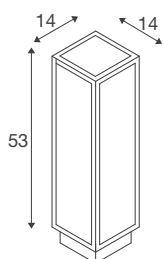

## QUADRULO

staand armatuur antraciet / wit 7W 3000K

Van aluminium gemonteerde led staande armatuur uit de serie QUADRULO met helder lichtvlak. Door de hoge beschermingsgraad is de armatuur overal buiten een blikvanger. De elektrische aansluiting geschiedt rechtstreeks op 230 V netspanning.

## TECHNISCHE SPECIFICATIES

Art.nr.	1005442
IP-code	IP 55
Montage	Opbouw
Montagebeschrijving	Vloer
Primaire nominale spanning	100-277V ~50/60Hz
Secundaire stroom / spanning	480 mA
Veiligheidsklasse	I
Wattage	7 W
minimale omgevingstemperatuur	-20 °C
maximale omgevingstemperatuur	40 °C
Niveau van inschakelstroom	5 A
Duur van inschakelstroom	25 µs
Stroboscopisch effect (SVM)	0.01
Lumen	340 lm
Lichtkleurtemperatuur	3000 Kelvin
Kleur	antraciet
CRI	80
LXXBXX gegevens	L70B50
Levensduur	30000 h
Risk Group	0
Lengte	14 cm
Breedte	14 cm

## Lichtbron

916329	
--------	---

Hoogte	53 cm
Nettogewicht	1.039 kg
Brutogewicht	1.516 kg
BIG WHITE pagina	639