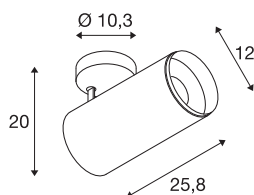

## NUMINOS® SPOT DALI XL

plafondopbouwarmatuur zwart 36W 2700K 24°

Het NUMINOS verlichtingssysteem van SLV combineert techniek, design en functionaliteit als geen ander. Met verschillende downlights en spots kunt u duizend lichtontwerpmogelijkheden beleven. Ook met de NUMINOS® SPOT DALI XL led-plafondopbouwarmatuur voor binnen, die overtuigt door de beste afwerkings- en lichtkwaliteit. De spot is perfect voor gerichte accentverlichting of voor het verlichten van grotere oppervlakken. De plafondinbouwarmatuur overtuigt met een stroomverbruik van 36 Watt, een lichtintensiteit van 3290 lumen, een kleurtemperatuur van 2700 Kelvin en een kleurweergave-index van 90. De eenvoudige montage is dan slechts nog een formaliteit. Wanneer kiest u voor NUMINOS van SLV: de modulaire diversiteit wacht op u?

## TECHNISCHE SPECIFICATIES

Art.nr.	1005741
Aantal verschillende lichtopeningen	1
Draai- of kantelbaar	Draai- en zwenkbaar
Montage	Opbouw
Montagebeschrijving	Plafond
Dimbaar	Ja
Dimtechniek	DALI
Primaire nominale spanning	220-240V ~50/60Hz
Secundaire stroom / spanning	900 mA
Veiligheidsklasse	I
Wattage	36 W
minimale omgevingstemperatuur	-20 °C
maximale omgevingstemperatuur	35 °C
Aantal armaturen bij LS B16A	18
Aantal armaturen bij LS C16A	18
Niveau van inschakelstroom	15 A
Duur van inschakelstroom	100 µs
Stroboscopisch effect (SVM)	0
Lumen	3290 lm
Lichtkleurtemperatuur	2700 Kelvin
Stralingshoek	24 °
Kleur	zwart

## Accessoires

1006170	NUMINOS® XL , Front-ring wit
---------	------------------------------

CRI	90
UGR ≤	19
LXXBXX gegevens	L80B50
Levensduur	50000 h
Lengte	25.8 cm
Hoogte	20 cm
Diameter	12 cm
Nettogewicht	1.5 kg
Brutogewicht	2 kg
BIG WHITE pagina	101