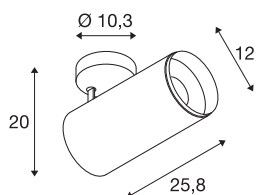

## NUMINOS® SPOT DALI XL

plafondopbouwarmatuur zwart 36W 2700K 36°

Het NUMINOS verlichtingssysteem van SLV combineert techniek, design en functionaliteit als geen ander. Met verschillende downlights en spots beleeft u duizend lichtontwerpmogelijkheden. Ook met de NUMINOS® SPOT DALI XL led-plafondopbouwarmatuur voor binnen, die overtuigt door de beste afwerkings- en lichtkwaliteit. Zo creëert u hoogwaardige verlichting voor grotere oppervlakken of u maakt gebruik van een spot voor selectieve verlichting. De plafondinbouwarmatuur overtuigt met een stroomverbruik van 36 Watt, een lichtintensiteit van 3250 lumen, een kleurtemperatuur van 2700 Kelvin en een kleurweergave-index van 90. De montage voert u in een mum van tijd uit. Wanneer kiest u voor NUMINOS ® van SLV?

## TECHNISCHE SPECIFICATIES

Art.nr.	1005742
Aantal verschillende lichtopeningen	1
Draai- of kantelbaar	Draai- en zwenkbaar
Montage	Opbouw
Montagebeschrijving	Plafond
Dimbaar	Ja
Dimtechniek	DALI
Primaire nominale spanning	220-240V ~50/60Hz
Secundaire stroom / spanning	900 mA
Veiligheidsklasse	I
Wattage	36 W
minimale omgevingstemperatuur	-20 °C
maximale omgevingstemperatuur	35 °C
Aantal armaturen bij LS B16A	18
Aantal armaturen bij LS C16A	18
Niveau van inschakelstroom	15 A
Duur van inschakelstroom	100 µs
Stroboscopisch effect (SVM)	0
Lumen	3250 lm
Lichtkleurtemperatuur	2700 Kelvin
Stralingshoek	36 °
Kleur	zwart

## Accessoires

1006170	NUMINOS® XL , Front-ring wit
---------	------------------------------

CRI	90
UGR ≤	19
LXXBXX gegevens	L80B50
Levensduur	50000 h
Lengte	25.8 cm
Hoogte	20 cm
Diameter	12 cm
Nettogewicht	1.5 kg
Brutogewicht	2 kg
BIG WHITE pagina	101