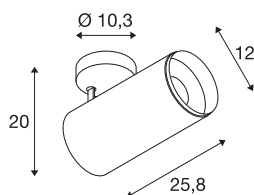

NUMINOS® SPOT DALI XL

plafondopbouwarmatuur wit/zwart 36W 2700K 24°

Het NUMINOS verlichtingssysteem van SLV combineert op een vakkundige manier functie, design en techniek. Met verschillende downlights en spots zorgt u voor duizend lichtontwerpmogelijkheden. Zoals met de NUMINOS® SPOT DALI XL led-plafondopbouwarmatuur voor binnen, die overtuigt door zijn hoogwaardige afwerkings- en lichtkwaliteit. Zo creëert u hoogwaardige verlichting voor grote oppervlakken of u maakt gebruik van een spot voor selectieve verlichting. De plafondinbouwarmatuur overtuigt met een stroomverbruik van 36 Watt, een lichtintensiteit van 3290 lumen, een kleurtemperatuur van 2700 Kelvin en een kleurweergave-index van 90. De eenvoudige montage is dan slechts nog een formaliteit. Wanneer kiest u voor de modulaire diversiteit van SLV?

TECHNISCHE SPECIFICATIES

Art.nr.	1005744
Aantal verschillende lichtopeningen	1
Draai- of kantelbaar	Draai- en zwenkbaar
Montage	Opbouw
Montagebeschrijving	Plafond
Dimbaar	Ja
Dimtechniek	DALI
Primaire nominale spanning	220-240V ~50/60Hz
Secundaire stroom / spanning	900 mA
Veiligheidsklasse	I
Wattage	36 W
minimale omgevingstemperatuur	-20 °C
maximale omgevingstemperatuur	35 °C
Aantal armaturen bij LS B16A	18
Aantal armaturen bij LS C16A	18
Niveau van inschakelstroom	15 A
Duur van inschakelstroom	100 µs
Stroboscopisch effect (SVM)	0
Lumen	3290 lm
Lichtkleurtemperatuur	2700 Kelvin
Stralingshoek	24 °
Kleur	wit

Lichtbron

791857	
--------	---

Accessoires

1006170	NUMINOS® XL , Front-ring wit
---------	------------------------------

CRI	90
UGR ≤	19
LXXBXX gegevens	L80B50
Levensduur	50000 h
Lengte	25.8 cm
Hoogte	20 cm
Diameter	12 cm
Nettogewicht	1.5 kg
Brutogewicht	2 kg
BIG WHITE pagina	101