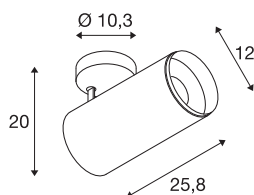

NUMINOS® SPOT DALI XL

plafondopbouwarmatuur wit/zwart 36W 2700K 36°

Het NUMINOS verlichtingssysteem van SLV combineert techniek, design en functionaliteit als geen ander. Zo kunt u met verschillende downlights en spots duizend lichtontwerpmogelijkheden beleven. Ook met de NUMINOS® SPOT DALI XL led-plafondopbouwarmatuur voor binnen, die overtuigt door de beste afwerkings- en lichtkwaliteit. Met de spot kiest u voor puntverlichting of voor hoogwaardige verlichting van grotere oppervlakken. De plafondopbouwarmatuur overtuigt met een stroomverbruik van 36 Watt, een lichtintensiteit van 3250 lumen, een kleurtemperatuur van 2700 Kelvin en een kleurweergave-index van 90. De eenvoudige montage is dan slechts nog een formaliteit. Wanneer kiest u voor de modulaire diversiteit van SLV?

TECHNISCHE SPECIFICATIES

Art.nr.	1005745
Aantal verschillende lichtopeningen	1
Draai- of kantelbaar	Draai- en zwenkbaar
Montage	Opbouw
Montagebeschrijving	Plafond
Dimbaar	Ja
Dimtechniek	DALI
Primaire nominale spanning	220-240V ~50/60Hz
Secundaire stroom / spanning	900 mA
Veiligheidsklasse	I
Wattage	36 W
minimale omgevingstemperatuur	-20 °C
maximale omgevingstemperatuur	35 °C
Aantal armaturen bij LS B16A	18
Aantal armaturen bij LS C16A	18
Niveau van inschakelstroom	15 A
Duur van inschakelstroom	100 µs
Stroboscopisch effect (SVM)	0
Lumen	3250 lm
Lichtkleurtemperatuur	2700 Kelvin
Stralingshoek	36 °
Kleur	wit

Lichtbron

791857	
--------	---

Accessoires

1006170	NUMINOS® XL , Front-ring wit
---------	------------------------------

CRI	90
UGR ≤	19
LXXBXX gegevens	L80B50
Levensduur	50000 h
Lengte	25.8 cm
Hoogte	20 cm
Diameter	12 cm
Nettogewicht	1.5 kg
Brutogewicht	2 kg
BIG WHITE pagina	101