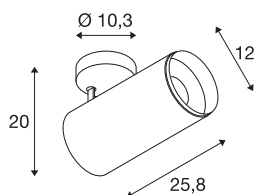

NUMINOS® SPOT DALI XL

plafondopbouwarmatuur wit/zwart 36W 2700K 60°

NUMINOS is het optimaal op elkaar afgestemde armatuursysteem van SLV, dat functie, design en techniek met elkaar in harmonie brengt. Met verschillende downlights en spots zorgt u voor duizend lichtontwerpmogelijkheden. Zoals met de NUMINOS® SPOT DALI XL led-plafondopbouwarmatuur voor binnen, die overtuigt door zijn hoogwaardige afwerkings- en lichtkwaliteit. De spot is perfect voor gerichte accentverlichting of voor het verlichten van grotere oppervlakken. De plafondbouwarmatuur overtuigt met een stroomverbruik van 36 Watt, een lichtintensiteit van 2980 lumen, een kleurtemperatuur van 2700 Kelvin en een kleurweergave-index van 90. De montage voert u in een mum van tijd uit. Wanneer kiest u voor NUMINOS van SLV: de modulaire diversiteit wacht op u?

TECHNISCHE SPECIFICATIES

| | |
|-------------------------------------|---------------------|
| Art.nr. | 1005746 |
| Aantal verschillende lichtopeningen | 1 |
| Draai- of kantelbaar | Draai- en zwenkbaar |
| Montage | Opbouw |
| Montagebeschrijving | Plafond |
| Dimbaar | Ja |
| Dimtechniek | DALI |
| Primaire nominale spanning | 220-240V ~50/60Hz |
| Secundaire stroom / spanning | 900 mA |
| Veiligheidsklasse | I |
| Wattage | 36 W |
| minimale omgevingstemperatuur | -20 °C |
| maximale omgevingstemperatuur | 35 °C |
| Aantal armaturen bij LS B16A | 18 |
| Aantal armaturen bij LS C16A | 18 |
| Niveau van inschakelstroom | 15 A |
| Duur van inschakelstroom | 100 µs |
| Stroboscopisch effect (SVM) | 0 |
| Lumen | 2980 lm |
| Lichtkleurtemperatuur | 2700 Kelvin |
| Stralingshoek | 60 ° |
| Kleur | wit |

| | |
|------------------|---------|
| CRI | 90 |
| UGR ≤ | 25 |
| LXXBXX gegevens | L80B50 |
| Levensduur | 50000 h |
| Lengte | 25.8 cm |
| Hoogte | 20 cm |
| Diameter | 12 cm |
| Nettogewicht | 1.5 kg |
| Brutogewicht | 2 kg |
| BIG WHITE pagina | 101 |