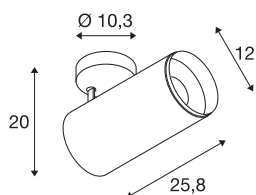

NUMINOS® SPOT DALI XL

plafondopbouwarmatuur zwart 36W 3000K 24°

Het NUMINOS verlichtingssysteem van SLV combineert techniek, design en functionaliteit als geen ander. Zo kunt u met verschillende downlights en spots duizend lichtontwerpmogelijkheden beleven. Ook met de NUMINOS® SPOT DALI XL led-plafondopbouwarmatuur voor binnen, die overtuigt door de beste afwerkings- en lichtkwaliteit. Met de spot kiest u voor puntverlichting of voor hoogwaardige verlichting van grotere oppervlakken. De plafondopbouwarmatuur overtuigt met een stroomverbruik van 36 Watt, een lichtintensiteit van 3530 lumen, een kleurtemperatuur van 3000 Kelvin en een kleurweergave-index van 90. De montage voert u in een mum van tijd uit. Wanneer kiest u voor de modulaire diversiteit van SLV?

TECHNISCHE SPECIFICATIES

| | |
|-------------------------------------|---------------------|
| Art.nr. | 1005747 |
| Aantal verschillende lichtopeningen | 1 |
| Draai- of kantelbaar | Draai- en zwenkbaar |
| Montage | Opbouw |
| Montagebeschrijving | Plafond |
| Dimbaar | Ja |
| Dimtechniek | DALI |
| Primaire nominale spanning | 220-240V ~50/60Hz |
| Secundaire stroom / spanning | 900 mA |
| Veiligheidsklasse | I |
| Wattage | 36 W |
| minimale omgevingstemperatuur | -20 °C |
| maximale omgevingstemperatuur | 35 °C |
| Aantal armaturen bij LS B16A | 18 |
| Aantal armaturen bij LS C16A | 18 |
| Niveau van inschakelstroom | 15 A |
| Duur van inschakelstroom | 100 µs |
| Stroboscopisch effect (SVM) | 0 |
| Lumen | 3530 lm |
| Lichtkleurtemperatuur | 3000 Kelvin |
| Stralingshoek | 24 ° |
| Kleur | zwart |

| | |
|------------------|---------|
| CRI | 90 |
| UGR ≤ | 19 |
| LXXBXX gegevens | L80B50 |
| Levensduur | 50000 h |
| Lengte | 25.8 cm |
| Hoogte | 20 cm |
| Diameter | 12 cm |
| Nettogewicht | 1.5 kg |
| Brutogewicht | 2 kg |
| BIG WHITE pagina | 101 |