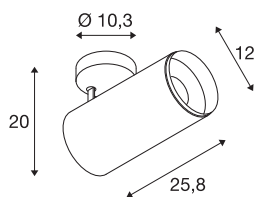

## NUMINOS® SPOT DALI XL

plafondopbouwarmatuur zwart 36W 3000K 36°

Het NUMINOS verlichtingssysteem van SLV combineert techniek, design en functionaliteit als geen ander. Met verschillende downlights en spots zorgt u voor duizend lichtontwerpmogelijkheden. Zoals met de NUMINOS® SPOT DALI XL led-plafondopbouwarmatuur voor binnen, die overtuigt door zijn hoogwaardige afwerkings- en lichtkwaliteit. De spot is ideaal voor gerichte accentverlichting of voor het verlichten van grotere oppervlakken. De plafondopbouwarmatuur overtuigt met een stroomverbruik van 36 Watt, een lichtintensiteit van 3490 lumen, een kleurtemperatuur van 3000 Kelvin en een kleurweergave-index van 90. De eenvoudige montage is dan slechts nog een formaliteit. Wanneer kiest u voor NUMINOS van SLV: de modulaire diversiteit wacht op u?

## TECHNISCHE SPECIFICATIES

Art.nr.	1005748
Aantal verschillende lichtopeningen	1
Draai- of kantelbaar	Draai- en zwenkbaar
Montage	Opbouw
Montagebeschrijving	Plafond
Dimbaar	Ja
Dimtechniek	DALI
Primaire nominale spanning	220-240V ~50/60Hz
Secundaire stroom / spanning	900 mA
Veiligheidsklasse	I
Wattage	36 W
minimale omgevingstemperatuur	-20 °C
maximale omgevingstemperatuur	35 °C
Aantal armaturen bij LS B16A	18
Aantal armaturen bij LS C16A	18
Niveau van inschakelstroom	15 A
Duur van inschakelstroom	100 µs
Stroboscopisch effect (SVM)	0
Lumen	3490 lm
Lichtkleurtemperatuur	3000 Kelvin
Stralingshoek	36 °
Kleur	zwart

## Accessoires

1006170	NUMINOS® XL , Front-ring wit
---------	------------------------------

CRI	90
UGR ≤	19
LXXBXX gegevens	L80B50
Levensduur	50000 h
Lengte	25.8 cm
Hoogte	20 cm
Diameter	12 cm
Nettogewicht	1.5 kg
Brutogewicht	2 kg
BIG WHITE pagina	101