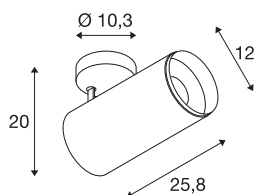

NUMINOS® SPOT DALI XL

plafondopbouwarmatuur zwart 36W 3000K 60°

Design, techniek en functie in perfectie: NUMINOS is het armaturesysteem van SLV, dat alles met elkaar combineert. Met verschillende downlights en spots zorgt u voor duizend lichtontwerpmogelijkheden. Ook met de NUMINOS® SPOT DALI XL led-plafondopbouwarmatuur voor binnen, die overtuigt door de beste afwerkings- en lichtkwaliteit. De spot is perfect voor gerichte accentverlichting of voor het verlichten van grotere oppervlakken. De plafondopbouwarmatuur overtuigt met een stroomverbruik van 36 Watt, een lichtintensiteit van 3210 lumen, een kleurtemperatuur van 3000 Kelvin en een kleurweergave-index van 90. De montage voert u in een mum van tijd uit. Wanneer kiest u voor NUMINOS van SLV: de modulaire diversiteit wacht op u?

TECHNISCHE SPECIFICATIES

Art.nr.	1005749
Aantal verschillende lichtopeningen	1
Draai- of kantelbaar	Draai- en zwenkbaar
Montage	Opbouw
Montagebeschrijving	Plafond
Dimbaar	Ja
Dimtechniek	DALI
Primaire nominale spanning	220-240V ~50/60Hz
Secundaire stroom / spanning	900 mA
Veiligheidsklasse	I
Wattage	36 W
minimale omgevingstemperatuur	-20 °C
maximale omgevingstemperatuur	35 °C
Aantal armaturen bij LS B16A	18
Aantal armaturen bij LS C16A	18
Niveau van inschakelstroom	15 A
Duur van inschakelstroom	100 µs
Stroboscopisch effect (SVM)	0
Lumen	3210 lm
Lichtkleurtemperatuur	3000 Kelvin
Stralingshoek	60 °
Kleur	zwart

Lichtbron

791823	
--------	---

Accessoires

1006170	NUMINOS® XL , Front-ring wit
---------	------------------------------

CRI	90
UGR ≤	25
LXXBXX gegevens	L80B50
Levensduur	50000 h
Lengte	25.8 cm
Hoogte	20 cm
Diameter	12 cm
Nettogewicht	1.5 kg
Brutogewicht	2 kg
BIG WHITE pagina	101