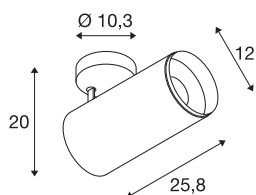

NUMINOS® SPOT DALI XL

plafondopbouwarmatuur wit/zwart 36W 3000K 24°

Het NUMINOS verlichtingssysteem van SLV combineert op een perfecte manier functie, design en techniek. Zo kunt u met verschillende downlights en spots duizend lichtontwerpmogelijkheden beleven. Ook met de NUMINOS® SPOT DALI XL led-plafondopbouwarmatuur voor binnen, die overtuigt door de beste afwerkings- en lichtkwaliteit. De spot is ideaal voor gerichte accentverlichting of voor het verlichten van grotere oppervlakken. De plafondinbouwarmatuur overtuigt met een stroomverbruik van 36 Watt, een lichtintensiteit van 3530 lumen, een kleurtemperatuur van 3000 Kelvin en een kleurweergave-index van 90. De eenvoudige montage is dan slechts nog een formaliteit. Wanneer kiest u voor de modulaire diversiteit van SLV?

TECHNISCHE SPECIFICATIES

Art.nr.	1005750
Aantal verschillende lichtopeningen	1
Draai- of kantelbaar	Draai- en zwenkbaar
Montage	Opbouw
Montagebeschrijving	Plafond
Dimbaar	Ja
Dimtechniek	DALI
Primaire nominale spanning	220-240V ~50/60Hz
Secundaire stroom / spanning	900 mA
Veiligheidsklasse	I
Wattage	36 W
minimale omgevingstemperatuur	-20 °C
maximale omgevingstemperatuur	35 °C
Aantal armaturen bij LS B16A	18
Aantal armaturen bij LS C16A	18
Niveau van inschakelstroom	15 A
Duur van inschakelstroom	100 µs
Stroboscopisch effect (SVM)	0
Lumen	3530 lm
Lichtkleurtemperatuur	3000 Kelvin
Stralingshoek	24 °
Kleur	wit

Lichtbron

791823	
--------	---

Accessoires

1006170	NUMINOS® XL , Front-ring wit
---------	------------------------------

CRI	90
UGR ≤	19
LXXBXX gegevens	L80B50
Levensduur	50000 h
Lengte	25.8 cm
Hoogte	20 cm
Diameter	12 cm
Nettogewicht	1.5 kg
Brutogewicht	2 kg
BIG WHITE pagina	101