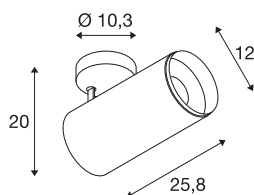

NUMINOS® SPOT DALI XL

plafondopbouwarmatuur wit/zwart 36W 3000K 36°

NUMINOS® is het best mogelijke op elkaar afgestemd armatuursysteem van SLV, dat functie, design en techniek met elkaar in harmonie brengt. Met verschillende downlights en spots zorgt u voor duizend lichtontwerpmogelijkheden. Zoals met de NUMINOS® SPOT DALI XL led-plafondopbouwarmatuur voor binnen, die overtuigt door zijn hoogwaardige afwerkings- en lichtkwaliteit. Zo creëert u hoogwaardige verlichting voor grotere oppervlakken of u maakt gebruik van een spot voor selectieve verlichting. De plafondinbouwarmatuur overtuigt met een stroomverbruik van 36 Watt, een lichtintensiteit van 3490 lumen, een kleurtemperatuur van 3000 Kelvin en een kleurweergave-index van 90. De montage voert u in een mum van tijd uit. Wanneer kiest u voor NUMINOS ® van SLV?

TECHNISCHE SPECIFICATIES

Art.nr.	1005751
Aantal verschillende lichtopeningen	1
Draai- of kantelbaar	Draai- en zwenkbaar
Montage	Opbouw
Montagebeschrijving	Plafond
Dimbaar	Ja
Dimtechniek	DALI
Primaire nominale spanning	220-240V ~50/60Hz
Secundaire stroom / spanning	900 mA
Veiligheidsklasse	I
Wattage	36 W
minimale omgevingstemperatuur	-20 °C
maximale omgevingstemperatuur	35 °C
Aantal armaturen bij LS B16A	18
Aantal armaturen bij LS C16A	18
Niveau van inschakelstroom	15 A
Duur van inschakelstroom	100 µs
Stroboscopisch effect (SVM)	0
Lumen	3490 lm
Lichtkleurtemperatuur	3000 Kelvin
Stralingshoek	36 °
Kleur	wit

Lichtbron

791823	
--------	---

Accessoires

1006170	NUMINOS® XL , Front-ring wit
---------	------------------------------

CRI	90
UGR ≤	19
LXXBXX gegevens	L80B50
Levensduur	50000 h
Lengte	25.8 cm
Hoogte	20 cm
Diameter	12 cm
Nettogewicht	1.5 kg
Brutogewicht	2 kg
BIG WHITE pagina	101