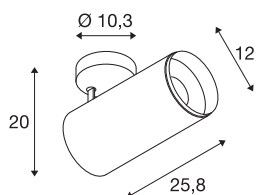

NUMINOS® SPOT DALI XL

plafondopbouwarmatuur wit/zwart 36W 3000K 60°

Het NUMINOS verlichtingssysteem van SLV combineert op een vakkundige manier functie, design en techniek. Zo kunt u duizend lichtontwerpmogelijkheden met verschillende downlights en spots beleven. Ook met de NUMINOS® SPOT DALI XL led-plafondopbouwarmatuur voor binnen, die overtuigt door de beste afwerkings- en lichtkwaliteit. De spot is perfect voor gerichte accentverlichting of voor het verlichten van grotere oppervlakken. De plafondinbouwarmatuur overtuigt met een stroomverbruik van 36 Watt, een lichtintensiteit van 3210 lumen, een kleurtemperatuur van 3000 Kelvin en een kleurweergave-index van 90. De montage voert u in een mum van tijd uit. Wanneer kiest u voor NUMINOS ® van SLV?

TECHNISCHE SPECIFICATIES

Art.nr.	1005752
Aantal verschillende lichtopeningen	1
Draai- of kantelbaar	Draai- en zwenkbaar
Montage	Opbouw
Montagebeschrijving	Plafond
Dimbaar	Ja
Dimtechniek	DALI
Primaire nominale spanning	220-240V ~50/60Hz
Secundaire stroom / spanning	900 mA
Veiligheidsklasse	I
Wattage	36 W
minimale omgevingstemperatuur	-20 °C
maximale omgevingstemperatuur	35 °C
Aantal armaturen bij LS B16A	18
Aantal armaturen bij LS C16A	18
Niveau van inschakelstroom	15 A
Duur van inschakelstroom	100 µs
Stroboscopisch effect (SVM)	0
Lumen	3210 lm
Lichtkleurtemperatuur	3000 Kelvin
Stralingshoek	60 °
Kleur	wit

Lichtbron

791823	
--------	---

Accessoires

1006170	NUMINOS® XL , Front-ring wit
---------	------------------------------

CRI	90
UGR ≤	25
LXXBXX gegevens	L80B50
Levensduur	50000 h
Lengte	25.8 cm
Hoogte	20 cm
Diameter	12 cm
Nettogewicht	1.5 kg
Brutogewicht	2 kg
BIG WHITE pagina	101