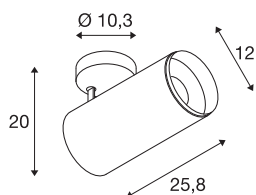

NUMINOS® SPOT DALI XL

plafondopbouwarmatuur zwart 36W 4000K 24°

Design, techniek en functie in perfectie: NUMINOS is het armatuursysteem van SLV, dat alles met elkaar combineert. Met verschillende downlights en spots zorgt u voor duizend lichtontwerpmogelijkheden. Zoals met de NUMINOS® SPOT DALI XL led-plafondopbouwarmatuur voor binnen, die overtuigt door zijn hoogwaardige afwerkings- en lichtkwaliteit. Zo creëert u hoogwaardige verlichting voor grotere oppervlakken of u maakt gebruik van een spot voor selectieve verlichting. De plafondbouwarmatuur overtuigt met een stroomverbruik van 36 Watt, een lichtintensiteit van 3800 lumen, een kleurtemperatuur van 4000 Kelvin en een kleurweergave-index van 90. De montage voert u in een mum van tijd uit. Wanneer kiest u voor de modulaire diversiteit van SLV?

TECHNISCHE SPECIFICATIES

Art.nr.	1005753
Aantal verschillende lichtopeningen	1
Draai- of kantelbaar	Draai- en zwenkbaar
Montage	Opbouw
Montagebeschrijving	Plafond
Dimbaar	Ja
Dimtechniek	DALI
Primaire nominale spanning	220-240V ~50/60Hz
Secundaire stroom / spanning	900 mA
Veiligheidsklasse	I
Wattage	36 W
minimale omgevingstemperatuur	-20 °C
maximale omgevingstemperatuur	35 °C
Aantal armaturen bij LS B16A	18
Aantal armaturen bij LS C16A	18
Niveau van inschakelstroom	15 A
Duur van inschakelstroom	100 µs
Stroboscopisch effect (SVM)	0
Lumen	3800 lm
Lichtkleurtemperatuur	4000 Kelvin
Stralingshoek	24 °
Kleur	zwart

Lichtbron

791850	
--------	-----------------------------------------------------------------------------------

Accessoires

1006170	NUMINOS® XL , Front-ring wit
---------	------------------------------

CRI	90
UGR ≤	19
LXXBXX gegevens	L80B50
Levensduur	50000 h
Lengte	25.8 cm
Hoogte	20 cm
Diameter	12 cm
Nettogewicht	1.5 kg
Brutogewicht	2 kg
BIG WHITE pagina	101