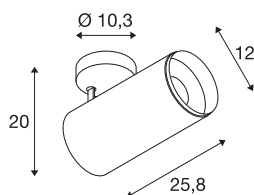

NUMINOS® SPOT DALI XL

plafondopbouwarmatuur zwart 36W 4000K 36°

Het NUMINOS verlichtingssysteem van SLV combineert op een vakkundige manier functie, design en techniek. Met verschillende downlights en spots zorgt u voor duizend lichtontwerpmogelijkheden. Zoals met de NUMINOS® SPOT DALI XL led-plafondopbouwarmatuur voor binnen, die overtuigt door zijn hoogwaardige afwerkings- en lichtkwaliteit. Met de spot kiest u voor puntverlichting of voor hoogwaardige verlichting van grotere oppervlakken. De plafondinbouwarmatuur overtuigt met een stroomverbruik van 36 Watt, een lichtintensiteit van 3760 lumen, een kleurtemperatuur van 4000 Kelvin en een kleurweergave-index van 90. De montage voert u in een mum van tijd uit. Wanneer kiest u voor NUMINOS van SLV: de modulaire diversiteit wacht op u?

TECHNISCHE SPECIFICATIES

Art.nr.	1005754
Aantal verschillende lichtopeningen	1
Draai- of kantelbaar	Draai- en zwenkbaar
Montage	Opbouw
Montagebeschrijving	Plafond
Dimbaar	Ja
Dimtechniek	DALI
Primaire nominale spanning	220-240V ~50/60Hz
Secundaire stroom / spanning	900 mA
Veiligheidsklasse	I
Wattage	36 W
minimale omgevingstemperatuur	-20 °C
maximale omgevingstemperatuur	35 °C
Aantal armaturen bij LS B16A	18
Aantal armaturen bij LS C16A	18
Niveau van inschakelstroom	15 A
Duur van inschakelstroom	100 µs
Stroboscopisch effect (SVM)	0
Lumen	3760 lm
Lichtkleurtemperatuur	4000 Kelvin
Stralingshoek	36 °
Kleur	zwart

Lichtbron

791850	
--------	---

Accessoires

1006170	NUMINOS® XL , Front-ring wit
---------	------------------------------

CRI	90
UGR ≤	19
LXXBXX gegevens	L80B50
Levensduur	50000 h
Lengte	25.8 cm
Hoogte	20 cm
Diameter	12 cm
Nettogewicht	1.5 kg
Brutogewicht	2 kg
BIG WHITE pagina	101