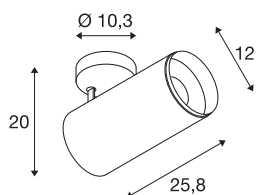

NUMINOS® SPOT DALI XL

plafondopbouwarmatuur zwart 36W 4000K 60°

Het NUMINOS verlichtingssysteem van SLV combineert techniek, design en functionaliteit als geen ander. Zo kunt u duizend lichtontwerpmogelijkheden met verschillende downlights en spots beleven. Ook met de NUMINOS® SPOT DALI XL led-plafondopbouwarmatuur voor binnen, die overtuigt door de beste afwerkings- en lichtkwaliteit. Met de spot kiest u voor puntverlichting of voor hoogwaardige verlichting van grotere oppervlakken. De plafondopbouwarmatuur overtuigt met een stroomverbruik van 36 Watt, een lichtintensiteit van 3460 lumen, een kleurtemperatuur van 4000 Kelvin en een kleurweergave-index van 90. De montage voert u in een mum van tijd uit. Wanneer kiest u voor NUMINOS® van SLV?

TECHNISCHE SPECIFICATIES

Art.nr.	1005755
Aantal verschillende lichtopeningen	1
Draai- of kantelbaar	Draai- en zwenkbaar
Montage	Opbouw
Montagebeschrijving	Plafond
Dimbaar	Ja
Dimtechniek	DALI
Primaire nominale spanning	220-240V ~50/60Hz
Secundaire stroom / spanning	900 mA
Veiligheidsklasse	I
Wattage	36 W
minimale omgevingstemperatuur	-20 °C
maximale omgevingstemperatuur	35 °C
Aantal armaturen bij LS B16A	18
Aantal armaturen bij LS C16A	18
Niveau van inschakelstroom	15 A
Duur van inschakelstroom	100 µs
Stroboscopisch effect (SVM)	0
Lumen	3460 lm
Lichtkleurtemperatuur	4000 Kelvin
Stralingshoek	60 °
Kleur	zwart

Lichtbron

791850	
--------	---

Accessoires

1006170	NUMINOS® XL , Front-ring wit
---------	------------------------------

CRI	90
UGR ≤	25
LXXBXX gegevens	L80B50
Levensduur	50000 h
Lengte	25.8 cm
Hoogte	20 cm
Diameter	12 cm
Nettogewicht	1.5 kg
Brutogewicht	2 kg
BIG WHITE pagina	101