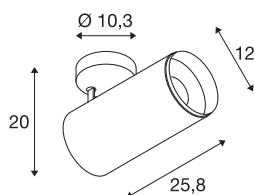

NUMINOS® SPOT DALI XL

plafondopbouwarmatuur wit/zwart 36W 4000K 24°

Het NUMINOS verlichtingssysteem van SLV combineert techniek, design en functionaliteit als geen ander. Zo kunt u duizend lichtontwerpmogelijkheden met verschillende downlights en spots beleven. Ook met de NUMINOS® SPOT DALI XL led-plafondopbouwarmatuur voor binnen, die overtuigt door de beste afwerkings- en lichtkwaliteit. De spot is perfect voor gerichte accentverlichting of voor het verlichten van grotere oppervlakken. De plafondinbouwarmatuur overtuigt met een stroomverbruik van 36 Watt, een lichtintensiteit van 3800 lumen, een kleurtemperatuur van 4000 Kelvin en een kleurweergave-index van 90. De montage voert u in een mum van tijd uit. Wanneer kiest u voor NUMINOS® van SLV?

TECHNISCHE SPECIFICATIES

Art.nr.	1005756
Aantal verschillende lichtopeningen	1
Draai- of kantelbaar	Draai- en zwenkbaar
Montage	Opbouw
Montagebeschrijving	Plafond
Dimbaar	Ja
Dimtechniek	DALI
Primaire nominale spanning	220-240V ~50/60Hz
Secundaire stroom / spanning	900 mA
Veiligheidsklasse	I
Wattage	36 W
minimale omgevingstemperatuur	-20 °C
maximale omgevingstemperatuur	35 °C
Aantal armaturen bij LS B16A	18
Aantal armaturen bij LS C16A	18
Niveau van inschakelstroom	15 A
Duur van inschakelstroom	100 µs
Stroboscopisch effect (SVM)	0
Lumen	3800 lm
Lichtkleurtemperatuur	4000 Kelvin
Stralingshoek	24 °
Kleur	wit

Lichtbron

791850	
--------	---

Accessoires

1006170	NUMINOS® XL , Front-ring wit
---------	------------------------------

CRI	90
UGR ≤	19
LXXBXX gegevens	L80B50
Levensduur	50000 h
Lengte	25.8 cm
Hoogte	20 cm
Diameter	12 cm
Nettogewicht	1.5 kg
Brutogewicht	2 kg
BIG WHITE pagina	101