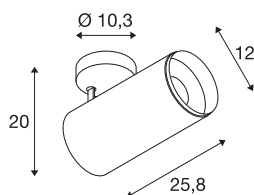

NUMINOS® SPOT DALI XL

plafondopbouwarmatuur wit/zwart 36W 4000K 60°

NUMINOS is het optimaal op elkaar afgestemd armaturen-systeem van SLV, dat functie, design en techniek met elkaar in harmonie brengt. Met verschillende downlights en spots zorgt u voor duizend lichtontwerpmogelijkheden. Ook met de NUMINOS® SPOT DALI XL led-plafondopbouwarmatuur voor binnen, die overtuigt door de beste afwerkings- en lichtkwaliteit. De spot is perfect voor gerichte accentverlichting of voor het verlichten van grotere oppervlakken. De plafondbouwarmatuur overtuigt met een stroomverbruik van 36 Watt, een lichtintensiteit van 3460 lumen, een kleurtemperatuur van 4000 Kelvin en een kleurweergave-index van 90. De montage voert u in een mum van tijd uit. Wanneer kiest u voor NUMINOS van SLV: de modulaire diversiteit wacht op u?

TECHNISCHE SPECIFICATIES

Art.nr.	1005758
Aantal verschillende lichtopeningen	1
Draai- of kantelbaar	Draai- en zwenkbaar
Montage	Opbouw
Montagebeschrijving	Plafond
Dimbaar	Ja
Dimtechniek	DALI
Primaire nominale spanning	220-240V ~50/60Hz
Secundaire stroom / spanning	900 mA
Veiligheidsklasse	I
Wattage	36 W
minimale omgevingstemperatuur	-20 °C
maximale omgevingstemperatuur	35 °C
Aantal armaturen bij LS B16A	18
Aantal armaturen bij LS C16A	18
Niveau van inschakelstroom	15 A
Duur van inschakelstroom	100 µs
Stroboscopisch effect (SVM)	0
Lumen	3460 lm
Lichtkleurtemperatuur	4000 Kelvin
Stralingshoek	60 °
Kleur	wit

Lichtbron

791850	
--------	---

Accessoires

1006170	NUMINOS® XL , Front-ring wit
---------	------------------------------

CRI	90
UGR ≤	25
LXXBXX gegevens	L80B50
Levensduur	50000 h
Lengte	25.8 cm
Hoogte	20 cm
Diameter	12 cm
Nettogewicht	1.5 kg
Brutogewicht	2 kg
BIG WHITE pagina	101