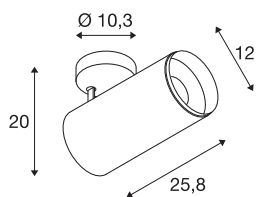

## NUMINOS® SPOT XL FASE

plafondopbouwarmatuur zwart 36W 2700K 24°

Design, techniek en functie in perfectie: NUMINOS is het armatuursysteem van SLV, dat alles met elkaar combineert. De verschillende downlights en spots maken duizend variaties aan lichtontwerpen mogelijk. Zoals met de NUMINOS® SPOT XL PHASE led-plafondopbouwarmatuur voor binnen, die overtuigt door zijn hoogwaardige afwerkings- en lichtkwaliteit. Zo creëert u hoogwaardige verlichting voor grotere oppervlakken of u maakt gebruik van een spot voor selectieve verlichting. De plafondinbouwarmatuur overtuigt met een stroomverbruik van 36 Watt, een lichtintensiteit van 3290 lumen, een kleurtemperatuur van 2700 Kelvin en een kleurweergave-index van 90. De montage voert u in een mum van tijd uit. Wanneer kiest u voor NUMINOS van SLV: de modulaire diversiteit wacht op u?

## TECHNISCHE SPECIFICATIES

Art.nr.	1006083
Aantal verschillende lichtopeningen	1
Draai- of kantelbaar	Draai- en zwenkbaar
Montage	Opbouw
Montagebeschrijving	Plafond
Dimbaar	Ja
Dimtechniek	Fase-afsnijding
Primaire nominale spanning	220-240V ~50/60Hz
Secundaire stroom / spanning	900 mA
Veiligheidsklasse	I
Wattage	36 W
minimale omgevingstemperatuur	-20 °C
maximale omgevingstemperatuur	35 °C
Niveau van inschakelstroom	4.64 A
Duur van inschakelstroom	224 µs
Stroboscopisch effect (SVM)	0.02
Lumen	3290 lm
Lichtkleurtemperatuur	2700 Kelvin
Stralingshoek	24 °
Kleur	zwart
CRI	90
UGR ≤	19

## Lichtbron

791857	
--------	---

LXXBXX gegevens	L80B50
Levensduur	50000 h
Risk Group	1
Lengte	25.8 cm
Hoogte	20 cm
Diameter	12 cm
Nettogewicht	1.7 kg
Brutogewicht	2.15 kg
BIG WHITE pagina	101