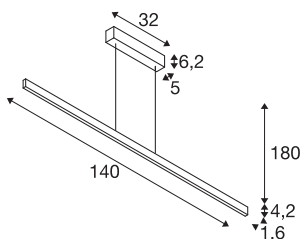

TECHNISCHE SPECIFICATIES

Art.nr.	1006186
Aantal verschillende lichtopeningen	2
Montage	Opbouw
Montagebeschrijving	Plafond
Dimbaar	Ja
Dimtechniek	Fase-afsnijding
Primaire nominale spanning	220-240V ~50/60Hz
Secundaire stroom / spanning	600 mA
Veiligheidsklasse	I
Wattage	24 W
Niveau van inschakelstroom	30 A
Duur van inschakelstroom	40 μ s
Stroboscopisch effect (SVM)	0.03
Lumen	1250/1250 lm
Lichtkleurtemperatuur	2700/3000 Kelvin
Kleur	wit
CRI	90
Lengte	104 cm
Breedte	1.6 cm
Hoogte	4.2 cm
Pendellengte	180 cm
Nettogewicht	1.836 kg

Lichtbron

916536		Brutogewicht	2.475 kg
916622		BIG WHITE pagina	191