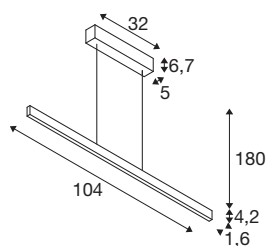

TECHNISCHE SPECIFICATIES

Art.nr.	1006187
Aantal verschillende lichtopeningen	2
Montage	Opbouw
Montagebeschrijving	Plafond
Dimbaar	Ja
Dimtechniek	Fase-afsnijding
Primaire nominale spanning	220-240V ~50/60Hz
Secundaire stroom / spanning	600 mA
Veiligheidsklasse	I
Wattage	24 W
Niveau van inschakelstroom	30 A
Duur van inschakelstroom	40 μ s
Stroboscopisch effect (SVM)	0.03
Lumen	1250/1250 lm
Lichtkleurtemperatuur	2700/3000 Kelvin
Kleur	messing
CRI	90
Lengte	104 cm
Breedte	1.6 cm
Hoogte	4.2 cm
Pendellengte	180 cm
Nettogewicht	1.807 kg

Lichtbron

916536		Brutogewicht	2.445 kg
916622		BIG WHITE pagina	191