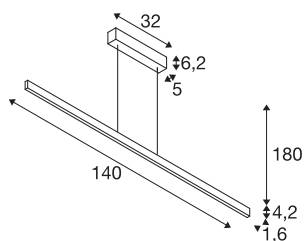

TECHNISCHE SPECIFICATIES

Art.nr.	1006189
Aantal verschillende lichtopeningen	2
Montage	Opbouw
Montagebeschrijving	Plafond
Dimbaar	Ja
Dimtechniek	Fase-afsnijding
Primaire nominale spanning	220-240V ~50/60Hz
Secundaire stroom / spanning	900 mA
Veiligheidsklasse	I
Wattage	35 W
Niveau van inschakelstroom	30 A
Duur van inschakelstroom	45 μ s
Stroboscopisch effect (SVM)	0.1
Lumen	1810/1875 lm
Lichtkleurtemperatuur	2700/3000 Kelvin
Kleur	wit
CRI	90
Lengte	140 cm
Breedte	1.6 cm
Hoogte	4.2 cm
Pendellengte	180 cm
Nettogewicht	2.119 kg

Lichtbron

916377		Brutogewicht	2.929 kg
916598		BIG WHITE pagina	191