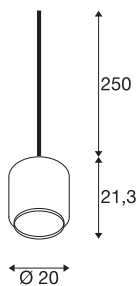

## PANTILO 20 PD

E27 pendelarmatuur, wit/chroom

De PANTILO 20 PD pendelarmatuur ziet er stralend uit in een uniek design, dat gekenmerkt wordt door de glazen kap. Met de variant in chroom ontstaat bijzonder sfeervol licht. De kabellengte van 2,5 m kan worden ingekort en is geschikt voor bijna elke installatiehoogte. Een zwevend highlight voor de hotelsector, gastronomie of privé-woonruimtes, waarbij het effect nog kan worden versterkt door het in een lichtwolk te installeren.

## TECHNISCHE SPECIFICATIES

Art.nr.	1006396
Fitting	E27
Aantal fittingen	1
IP-code	IP 20
Montagebeschrijving	Plafond met accessoires
Primaire nominale spanning	200-240V ~50/60Hz
Veiligheidsklasse	II
Wattage	15 W
Kleur	wit
Hoogte	21.3 cm
Diameter	20 cm
Nettogewicht	1 kg
Brutogewicht	1.07 kg
BIG WHITE pagina	281