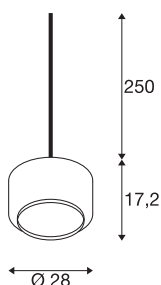

PANTILO 28 PD

E27 pendelarmatuur, goud/chroom

De PANTILO 28 PD pendelarmatuur ziet er stralend uit in een uniek design, dat gekenmerkt wordt door de glazen kap. Met de variant in chroom ontstaat bijzonder sfeervol licht. De kabellengte van 2,5 m kan worden ingekort en is geschikt voor bijna elke installatiehoogte. De cilindrische pendelarmatuur is een echte blikvanger voor de hotelsector, gastronomie of privé-woonruimtes, die dankzij het open kabeluiteinde met verschillende verlichtingsystemen kan worden gecombineerd.

TECHNISCHE SPECIFICATIES

Art.nr.	1006397
Fitting	E27
Aantal fittingen	1
IP-code	IP 20
Montagebeschrijving	Plafond met accessoires
Primaire nominale spanning	200-240V ~50/60Hz
Veiligheidsklasse	II
Wattage	15 W
Kleur	goud
Hoogte	17.2 cm
Diameter	28 cm
Nettogewicht	1.3 kg
Brutogewicht	1.391 kg
BIG WHITE pagina	281