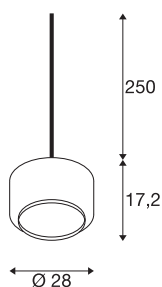

## PANTILO 28 PD

E27 pendelarmatuur, wit/chroom

Met zijn glazen kap maakt de PANTILO 28 PD een duidelijk designstatement. Met de variant in chroom ontstaat bijzonder sfeervol licht. De kabellengte is 2,5 m en kan naar wens worden ingekort. De cilindrische pendelarmatuur is een echte blikvanger voor de hotelsector, gastronomie of privé-woonruimtes, die dankzij het open kabeluiteinde met verschillende verlichtingssystemen kan worden gecombineerd.

## TECHNISCHE SPECIFICATIES

Art.nr.	1006399
Fitting	E27
Aantal fittingen	1
IP-code	IP 20
Montagebeschrijving	Plafond met accessoires
Primaire nominale spanning	200-240V ~50/60Hz
Veiligheidsklasse	II
Wattage	15 W
Kleur	wit
Hoogte	17.2 cm
Diameter	28 cm
Nettogewicht	1.3 kg
Brutogewicht	1.391 kg
BIG WHITE pagina	281