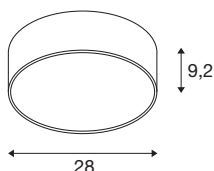

TECHNISCHE SPECIFICATIES

Art.nr.	1006412
IP-code	IP 50
Slagvastheidsklasse	IK 02
Slagvastheid	0.2 Joule
Montage	Opbouw
Montagebeschrijving	Plafond,Plafond met accessoires,Wand
Dimbaar	Ja
Dimtechniek	DALI,Aanraking
Primaire nominale spanning	220-240V ~50/60Hz
Secundaire stroom / spanning	250 mA
Veiligheidsklasse	I
Wattage	10 W
Omgevingstemperatuur	25 °C
minimale omgevingstemperatuur	-25 °C
maximale omgevingstemperatuur	45 °C
Bedrijfsrendement (LOR)	0,83
Netwerk nominaal standby-vermogen	0.2 W
Aantal armaturen bij LS B16A	38
Aantal armaturen bij LS C16A	64
Niveau van inschakelstroom	16 A
Duur van inschakelstroom	255 µs
Stroboscopisch effect (SVM)	0.05

Lumen	1250/1250 lm
Lichtkleurtemperatuur	3000/4000 Kelvin
Stralingshoek	70 °
Kleur	wit
CRI	90
UGR ≤	19
LXXBXX gegevens	L80B10
Levensduur	50000 h
Risk Group	1
Hoogte	9.2 cm
Diameter	28 cm
Nettogewicht	1.5 kg
Brutogewicht	1.605 kg
BIG WHITE pagina	157