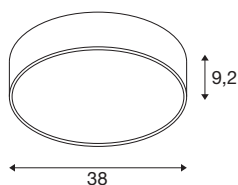

TECHNISCHE SPECIFICATIES

Art.nr.	1006415
IP-code	IP 50
Slagvastheidsklasse	IK 02
Slagvastheid	0.2 Joule
Montage	Opbouw
Montagebeschrijving	Plafond,Plafond met accessoires,Wand
Dimbaar	Ja
Dimtechniek	DALI,Aanraking
Primaire nominale spanning	220-240V ~50/60Hz
Secundaire stroom / spanning	500 mA
Veiligheidsklasse	I
Wattage	19 W
Omgevingstemperatuur	25 °C
minimale omgevingstemperatuur	-25 °C
maximale omgevingstemperatuur	45 °C
Bedrijfsrendement (LOR)	0,86
Netwerk nominaal standby-vermogen	0.15 W
Aantal armaturen bij LS B16A	32
Aantal armaturen bij LS C16A	53
Niveau van inschakelstroom	26 A
Duur van inschakelstroom	151 µs
Stroboscopisch effect (SVM)	0.03

Lumen	2400/2500 lm
Lichtkleurtemperatuur	3000/4000 Kelvin
Stralingshoek	80 °
Kleur	wit
CRI	90
UGR ≤	19
LXXBXX gegevens	L80B10
Levensduur	50000 h
Risk Group	1
Hoogte	9.2 cm
Diameter	38 cm
Nettogewicht	2 kg
Brutogewicht	2.14 kg
BIG WHITE pagina	157