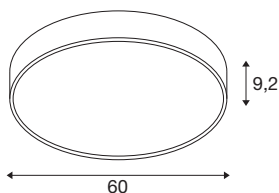

## MEDO® PRO 60

wand- en plafondopbouwarmatuur, rond, 3000/4000K, 37W, DALI, touch, 70°, UGR<19, DC, zwart

Met de MEDO® PRO DC profiteert u van alle technische voordelen van de prismatische MEDO® PRO-versie met UGR<19. Hij is DALI-regelbaar en maakt indruk met zijn levensduur van L80B10@50.000h, subsidie bij energie-efficiëntie vanaf 120 lm/W en het aandeel indirect licht is hoger. Ook de installatie kan efficiënt genoemd worden, want dankzij onze EasyBase gaat die heel snel. De verbeterde beschermingsgraad IP50 en een uitstekende kleurweergave-index CRI>90 garanderen uitzonderlijke kwaliteit. Twee elegante behuizingskleuren en de CCT-switch, waarmee eenvoudig tussen 3.000 K en 4.000 K kan worden gekozen, zorgen voor individuele ontwerpmogelijkheden. Daarnaast kunt u erop vertrouwen dat de MEDO® PRO DC-armaturen ook bij een stroomstoring perfect blijven branden dankzij de ingebouwde DC-driver.

## TECHNISCHE SPECIFICATIES

Art.nr.	1006417
IP-code	IP 50
Slagvastheidsklasse	IK 02
Slagvastheid	0.2 Joule
Montage	Opbouw
Montagebeschrijving	Plafond,Plafond met accessoires,Wand
Dimbaar	Ja
Dimtechniek	DALI,Aanraking
Primaire nominale spanning	220-240V ~50/60Hz
Secundaire stroom / spanning	1000 mA
Veiligheidsklasse	I
Wattage	37 W
Omgevingstemperatuur	25 °C
minimale omgevingstemperatuur	-25 °C
maximale omgevingstemperatuur	45 °C
Netwerk nominaal standby-vermogen	0.15 W
Aantal armaturen bij LS B16A	22
Aantal armaturen bij LS C16A	36
Niveau van inschakelstroom	28 A
Duur van inschakelstroom	165 µs
Stroboscopisch effect (SVM)	0.05
Lumen	5000/5100 lm

Lichtkleurtemperatuur	3000/4000 Kelvin
Stralingshoek	80 °
Kleur	zwart
CRI	90
UGR ≤	19
LXXBXX gegevens	L80B10
Levensduur	50000 h
Risk Group	1
Hoogte	9.2 cm
Diameter	60 cm
Nettogewicht	4.6 kg
Brutogewicht	4.922 kg
BIG WHITE pagina	157