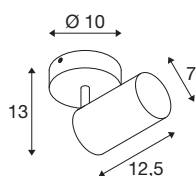

## ASTO TUBE

spot, cilindrisch, max. 1x10W zwart

De ASTO TUBE aluminium plafondarmatuur is naar keuze verkrijgbaar in wit, zwart of aluminium geborsteld lakwerk. De ondoorzichtige, cilindrische armatuurbehuizing kan zowel draaien als zwenken en zorgt voor verblindingsvrij licht van de gebruikte GU10 hoogvoltage halogeen- of LED-lichtbronnen. De ASTO TUBE is gereed voor directe aansluiting op 230 volt netspanning.

## TECHNISCHE SPECIFICATIES

|                            |                         |
|----------------------------|-------------------------|
| Art.nr.                    | 1006423                 |
| Fitting                    | GU10                    |
| Lichtbronnen               | LED GU10 51mm           |
| Aantal fittingen           | 1                       |
| Inclusief lampen           | Geen                    |
| Kantelbereik               | 90 °                    |
| Horizontaal draaibereik    | 350 °                   |
| Draai- of kantelbaar       | rotary bar and tiltable |
| IP-code                    | IP 20                   |
| Montage                    | Opbouw                  |
| Montagebeschrijving        | Plafond,Wand            |
| Primaire nominale spanning | 220-240V ~50/60Hz       |
| Veiligheidsklasse          | I                       |
| Wattage                    | 10 W                    |
| Omgevingstemperatuur       | 25 °C                   |
| Kleur                      | zwart                   |
| Hoogte                     | 17 cm                   |
| Diameter                   | 10 cm                   |
| Nettogewicht               | 0.428 kg                |
| Brutogewicht               | 0.458 kg                |
| BIG WHITE pagina           | 395                     |