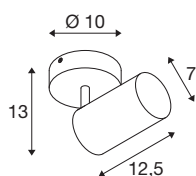

## TECHNISCHE SPECIFICATIES

Art.nr.	1006424
Fitting	GU10
Lichtbronnen	LED GU10 51mm
Aantal fittingen	1
Inclusief lampen	Geen
Kantelbereik	90 °
Horizontaal draaibereik	350 °
Draai- of kantelbaar	rotary bar and tiltable
IP-code	IP 20
Montage	Opbouw
Montagebeschrijving	Plafond,Wand
Primaire nominale spanning	220-240V ~50/60Hz
Veiligheidsklasse	I
Wattage	10 W
Omgevingstemperatuur	25 °C
Kleur	wit
Hoogte	17 cm
Diameter	10 cm
Nettogewicht	0.428 kg
Brutogewicht	0.458 kg
BIG WHITE pagina	395