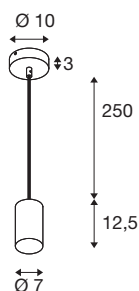

## ASTO TUBE

pendelarmatuur, GU10, pendellengte, 250 cm, max. 10W, wit

De ASTO TUBE pendelarmatuur van aluminium geeft woonruimtes, winkels, restaurants en hotels een individuele lichtbeleving: hij is naar keuze verkrijgbaar met één, twee, drie of vier lampen en met reflectoren in goud, koper of chroom. En dat met de beste prijs-kwaliteitverhouding. De GU10 LED lichtbron zorgt bovendien voor even verblindingvrije als hoogwaardige verlichting. Daarnaast is de pendelarmatuur van aluminium ook snel en eenvoudig te installeren op een netspanning van 230V.

## TECHNISCHE SPECIFICATIES

Art.nr.	1006432
Fitting	GU10
Lichtbronnen	LED GU10 51mm
Aantal fittingen	1
Inclusief lampen	Geen
IP-code	IP 20
Montage	Opbouw
Montagebeschrijving	Plafond
Primaire nominale spanning	220-240V ~50/60Hz
Veiligheidsklasse	I
Wattage	10 W
Omgevingstemperatuur	25 °C
Kleur	wit
Hoogte	12.5 cm
Diameter	7 cm
Pendellengte	250 cm
Nettogewicht	0.508 kg
Brutogewicht	0.544 kg
BIG WHITE pagina	285