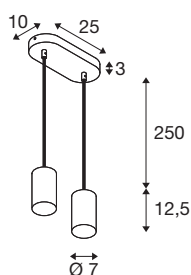

ASTO TUBE

pendelarmatuur, GU10, pendellengte, 250 cm, max.
2x10W, zwart

De ASTO TUBE pendelarmatuur van aluminium geeft woonruimtes, winkels, restaurants en hotels een individuele lichtbeleving: hij is naar keuze verkrijgbaar met één, twee, drie of vier lampen en met reflectoren in goud, koper of chroom. En dat met de beste prijs-kwaliteitverhouding. De GU10 LED lichtbron zorgt bovendien voor even verblindingvrije als hoogwaardige verlichting. Daarnaast is de pendelarmatuur van aluminium ook snel en eenvoudig te installeren op een netspanning van 230V.

TECHNISCHE SPECIFICATIES

Art.nr.	1006433
Fitting	GU10
Lichtbronnen	LED GU10 51mm
Aantal fittingen	2
Inclusief lampen	Geen
IP-code	IP 20
Montage	Opbouw
Montagebeschrijving	Plafond
Primaire nominale spanning	220-240V ~50/60Hz
Veiligheidsklasse	I
Wattage	10 W
Omgevingstemperatuur	25 °C
Kleur	zwart
Hoogte	12.5 cm
Diameter	7 cm
Pendellengte	250 cm
Nettogewicht	0.978 kg
Brutogewicht	1.046 kg
BIG WHITE pagina	285