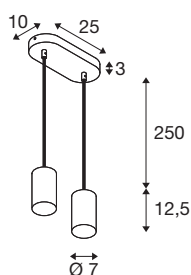

ASTO TUBE

pendelarmatuur, GU10, pendellengte, 250 cm, max.
2x10W, wit

De ASTO TUBE pendelarmatuur van aluminium geeft woonruimtes, winkels, restaurants en hotels een individuele lichtbeleving: hij is naar keuze verkrijgbaar met één, twee, drie of vier lampen en met reflectoren in goud, koper of chroom. En dat met de beste prijs-kwaliteitverhouding. De GU10 LED lichtbron zorgt bovendien voor even verblindingvrije als hoogwaardige verlichting. Daarnaast is de pendelarmatuur van aluminium ook snel en eenvoudig te installeren op een netspanning van 230V.

TECHNISCHE SPECIFICATIES

Art.nr.	1006434
Fitting	GU10
Lichtbronnen	LED GU10 51mm
Aantal fittingen	2
Inclusief lampen	Geen
IP-code	IP 20
Montage	Opbouw
Montagebeschrijving	Plafond
Primaire nominale spanning	220-240V ~50/60Hz
Veiligheidsklasse	I
Wattage	10 W
Omgevingstemperatuur	25 °C
Kleur	wit
Hoogte	12.5 cm
Diameter	7 cm
Pendellengte	250 cm
Nettogewicht	0.978 kg
Brutogewicht	1.046 kg
BIG WHITE pagina	285