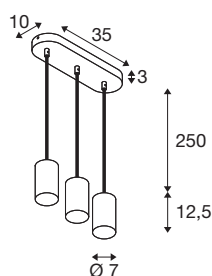

ASTO TUBE

pendelarmatuur, GU10, pendellengte, 250 cm, max. 3x10W, zwart

De ASTO TUBE pendelarmatuur van aluminium geeft woonruimtes, winkels, restaurants en hotels een individuele lichtbeleving: hij is naar keuze verkrijgbaar met één, twee, drie of vier lampen en met reflectoren in goud, koper of chroom. En dat met de beste prijs-kwaliteitverhouding. De GU10 LED lichtbron zorgt bovendien voor even verblindingvrije als hoogwaardige verlichting. Daarnaast is de pendelarmatuur van aluminium ook snel en eenvoudig te installeren op een netspanning van 230V.

TECHNISCHE SPECIFICATIES

Art.nr.	1006435
Fitting	GU10
Lichtbronnen	LED GU10 51mm
Aantal fittingen	3
Inclusief lampen	Geen
IP-code	IP 20
Montage	Opbouw
Montagebeschrijving	Plafond
Primaire nominale spanning	220-240V ~50/60Hz
Veiligheidsklasse	I
Wattage	10 W
Omgevingstemperatuur	25 °C
Kleur	zwart
Hoogte	12.5 cm
Diameter	7 cm
Pendellengte	250 cm
Nettogewicht	1.435 kg
Brutogewicht	1.535 kg
BIG WHITE pagina	285